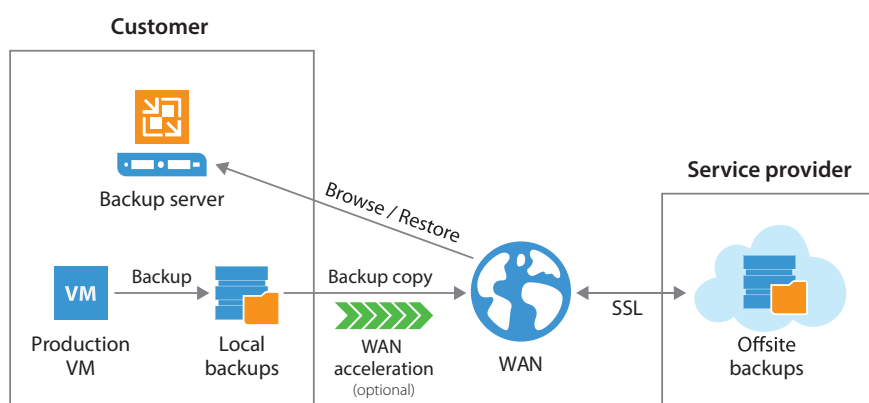

Veeam Cloud Connect

Snadný a efektivní přenos záloh do externího úložiště u poskytovatele služeb

Pro více než 140 000 zákazníků po celém světě s 8,4 miliony chráněných virtuálních počítačů řeší společnost Veeam® problémy s dostupností tím, že nabízí dostupnost pro moderní datové centrum (*Availability for the Modern Data Center™*), která poskytuje RTO a RPO (RTPO™) pod 15 minut pro VŠECHNY aplikace a data.

Společnost Veeam přináší výkonné a spolehlivé funkce, které vám pomohou odstranit riziko katastrofické ztráty dat. Díky Veeam Cloud Connect získáte:

- **Hostované externí zálohy:** Přenášejte zálohy do externího hostovaného cloudového úložiště pomocí zabezpečeného připojení SSL a bez nutnosti dalších licencí na Veeam software.
- **Úplný přehled a kontrola:** Přistupujte k datům v hostovaných úložištích záloh a obnovujte je přímo pomocí konzole pro zálohování. Sledujte využití cloudového úložiště a nechte se upozornit na nutnost obnovy souvisejícího předplatného.
- **Moderní zálohovací architektura:** Využijte moderní zálohovací technologii společnosti Veeam včetně úloh kopírování záloh s integrovanou akcelerací sítě WAN, „navždy inkrementálního“ zálohování, schémat uchovávání GFS (Grandfather-Father-Son) a dalších funkcí. To vše v jednom produktu.
- **Úplné šifrování:** Díky šifrování všech dat u zdroje (než opustí hranice vaší sítě), při přenosu a po uložení bez negativního dopadu na poměr jejich redukce při komprimaci a integrované akceleraci sítě WAN, si nemusíte dělat starosti.

Produkt Veeam Cloud Connect je součástí sady Veeam Availability Suite™ v8, Veeam Backup & Replication™ v8 a Veeam Backup Essentials™ v8 bez příplatků a bez nutnosti pořizovat další licence. Budete ale potřebovat předplatné poskytovatele cloudových služeb Veeam, který bude hostitelem vašeho cloudového úložiště záloh.